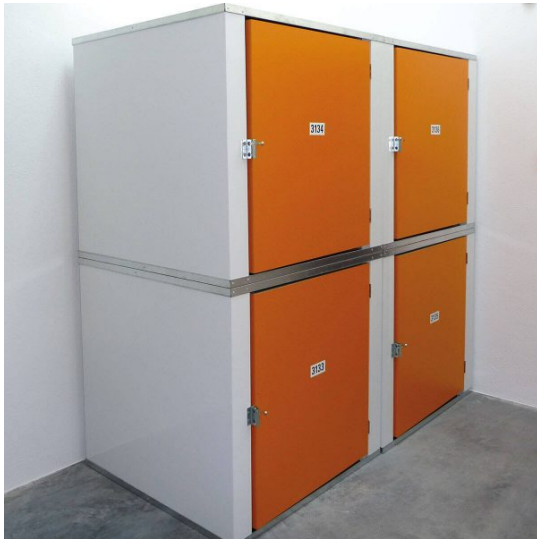

Das Chiemgauer SelfStorage

PR – Nasser Keller, zugiger Dachboden, wohin mit den Dokumenten? Vom großen Haus in die kleine Wohnung ziehen und plötzlich platzt alles aus den Nähten. Wohin nur mit den ganzen Kartons? Und wo lagert man eigentlich das Eigentum während einer Weltreise oder eines Auslandsjobs ein? Antworten auf all diese Fragen liefert „Deine Lagerbox“ in Eiselfing. Dort findet man Raum für alle Lebenslagen.

Helle Gänge, makellose Räumlichkeiten, sightgeschützt und mit Sicherheitstechnik ausgestattet, pikobello die Boxen aller Größen, mehr als 300 Einlagermöglichkeiten von ein Kubikmeter großen „MiniBoxen 1m³“ bis zu 500 Quadratmeter abgetrennten, sightgeschützten, einzeln abschließbaren und alarmgesicherten Lagerräumen – das alles bietet „Deine Lagerbox“ in Eiselfing. Und das zu äußerst günstigen Konditionen.

„Deine Lagerbox“ – das ist die kernsanierte, alte Ziegelei Enzinger in Eiselfing. Dort hat Michaela Schirmer ein für die ganze Region einzigartiges Lagergebäude errichtet. Der Ziegelbau strahlt in neuem Glanz und die lichtdurchfluteten Gebäude bietet ein gesundes, ausgeglichenes Raumklima. Es gibt nichts, was man da nicht sicher und sauber einlagern könnte.

Ein Keller ist nicht gerade der passende und sicherste Ort für wichtige Dokumente und Akten. Viele Werte gingen dem einen oder anderen an diesen feuchten Plätzen bereits verloren. „Deine Lagerbox“ stellt stattdessen zuverlässige Schließfächer über der Hochwassergrenze zur Verfügung, abgesichert durch eigenen PIN, Kameraüberwachung und